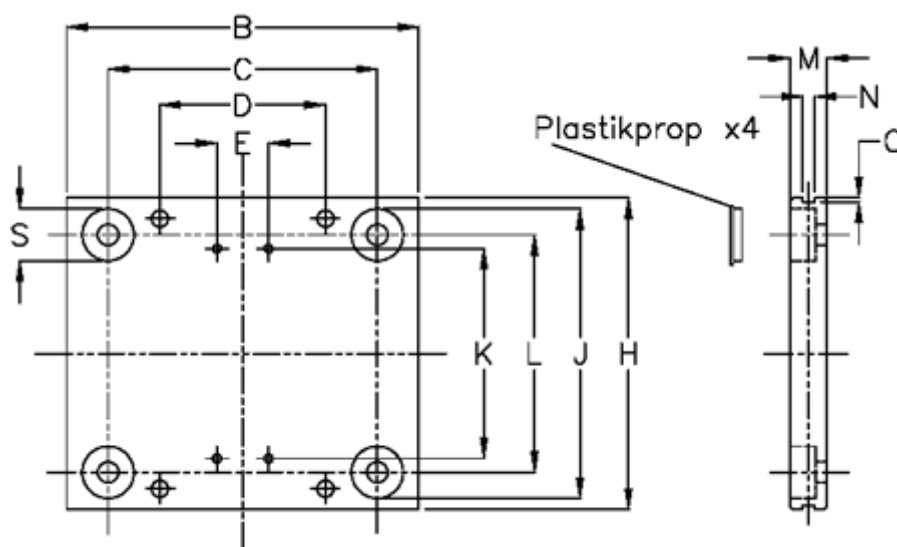

Varenummer: 0591170
 Beskrivelse: Hepco SL2 vogn SS CP M76-170
 for smørefilt

Mål

B	= 170	Huller til smørenippel = M4 x 0.7 x 8	S	= 25 x 12.5
C	= 130	J	= 130	vægt kg/1000 = 1.15
D	= 80	K	= 101	
E	= 25	L	= 104.29	
For leje	= 34	M	= 18.00	
For skinne	= M 76	Monteringshuller	= M8 x 1.25	
H	= 150	N	= 6	
Huller til lejer = 4 (+0.010 +0.022)		O	= 2.0	